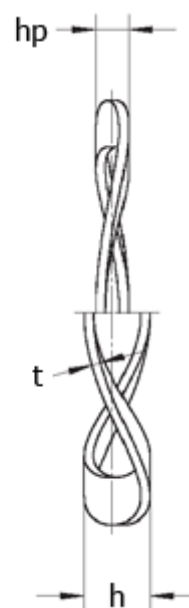

Varenummer: 22010506
Beskrivelse: Bølgefjeder L&M 18,8x11,4x0,3 K2
for leje : 607, 626, 635

Mål

Bølger = 3
 d_1 = 11.20
 d_2 = 18.50
F (N) ved hp = 180.0
For leje = 607, 626, 635
 h = 1.4
 hp = 0.55
 t = 0.30